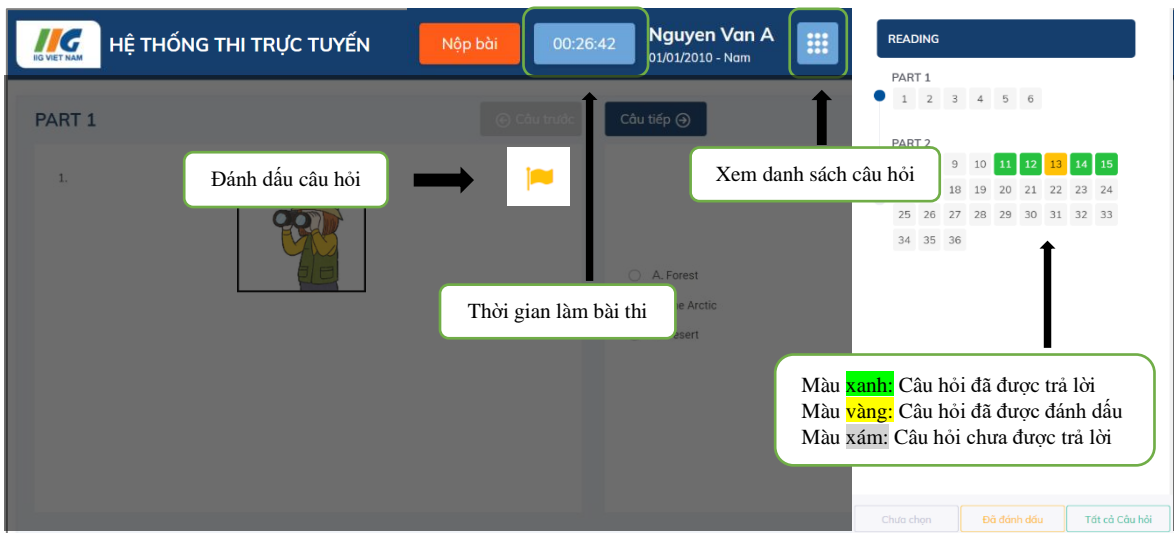

2. Hướng dẫn làm bài

Bước 1: Thí sinh truy cập vào đường link của Ban Tổ chức:

<https://online.iigvietnam.com/danh-cho-cuoc-thi-toefl-challenge.html>

Bước 2: Thí sinh chọn bài thi TOEFL Junior đọc hướng dẫn chung của bài thi:

Bước 3: Thí sinh nhập mã **Code** dự thi đã được gửi qua SĐT đăng kí sau đó nhấn vào nút **“Vào thi”**.

Bước 4: Thí sinh đọc hướng dẫn làm bài và **nhấn nút “Bắt đầu”**

Bước 5: Thí sinh bắt đầu **làm bài thi**. Thí sinh lưu ý:

Bước 6: Sau khi làm bài thi xong, thí sinh chọn nút **“Nộp bài”**. Màn hình sẽ hiển thị số điểm thí sinh đạt được.

Bước 7: Thí sinh xem thêm các thông tin tham khảo từ Ban tổ chức để chuẩn bị tốt nhất cho các vòng thi hấp dẫn tiếp theo của cuộc thi.