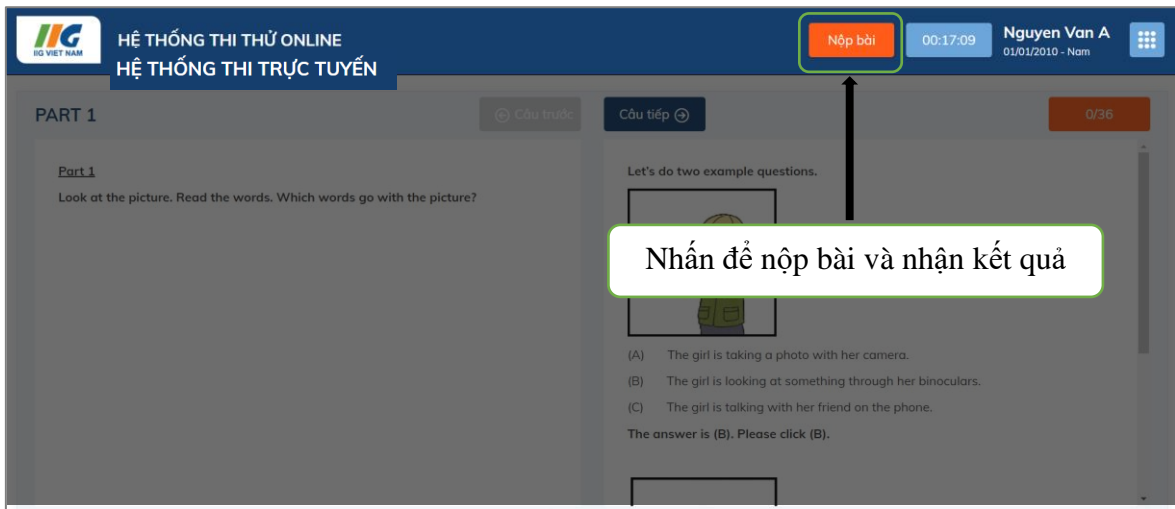

Bước 3: Thí sinh nhập mã **Code** dự thi đã được gửi qua SĐT đăng kí sau đó nhấn vào nút **“Vào thi”**.

Bước 4: Thí sinh đọc hướng dẫn làm bài và **nhấn nút “Bắt đầu”**

Bước 5: Thí sinh bắt đầu **làm bài thi**. Thí sinh lưu ý:

Bước 6: Sau khi làm bài thi xong, thí sinh chọn nút **“Nộp bài”**. Màn hình sẽ hiển thị số điểm thí sinh đạt được.

Bước 7: Thí sinh xem thêm các thông tin tham khảo từ Ban tổ chức để chuẩn bị tốt nhất cho các vòng thi hấp dẫn tiếp theo của cuộc thi.