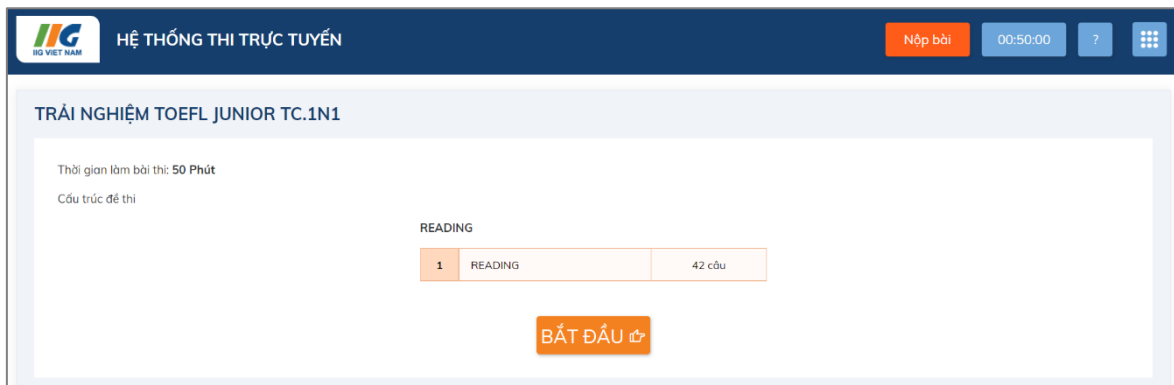

Bước 5: Thí sinh bắt đầu **làm bài thi**. Thí sinh lưu ý: